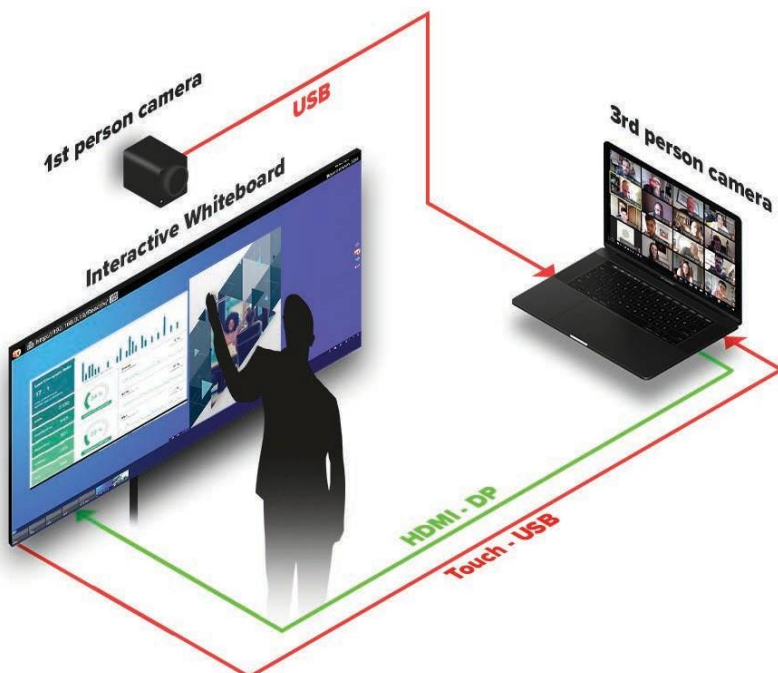

Casos de uso

Esta innovadora solución incorpora el software de Reactiv SUITE, la pizarra interactiva, equipo de alta fidelidad A/V y cámaras principales (pizarra) y terceras (habitación) de alto rendimiento para capturar al presentador desde diferentes ángulos.

Incorpora un monitor externo que muestra a todos los participantes remotos.

STUDIO Corporativo

La solución si tus clientes se encuentran lejos.

Múltiples cámaras pueden usarse para crear un estudio. Usa la perspectiva de primera persona al manipular contenido y cambia a tercera persona para interactuar con la audiencia y darles la experiencia de estar en la misma sala.

Usar una Pizarra Interactiva como un dispositivo de entrada permite dar presentaciones profesionales mientras aprovechas la experiencia de escribir y dibujar en papel pero de manera digital. El monitor permite a los presentadores enfocarse en su audiencia.

Esta solución incluye:

- Pizarra Interactiva con PC
- Monitor
- Cámara en primera persona
- Cámara en tercera persona

STUDIO En casa

La solución si no puedes ir a la oficina o no puedes viajar donde el cliente.

La solución efectiva y asequible que utiliza tu laptop como monitor e integra la cámara web como cámara en tercera persona. Simplifica la implementación TI al aprovechar tu propio hardware.

Esta solución incluye:

- Pizarra Interactiva
- Cámara en primera persona
- Soporte para laptop