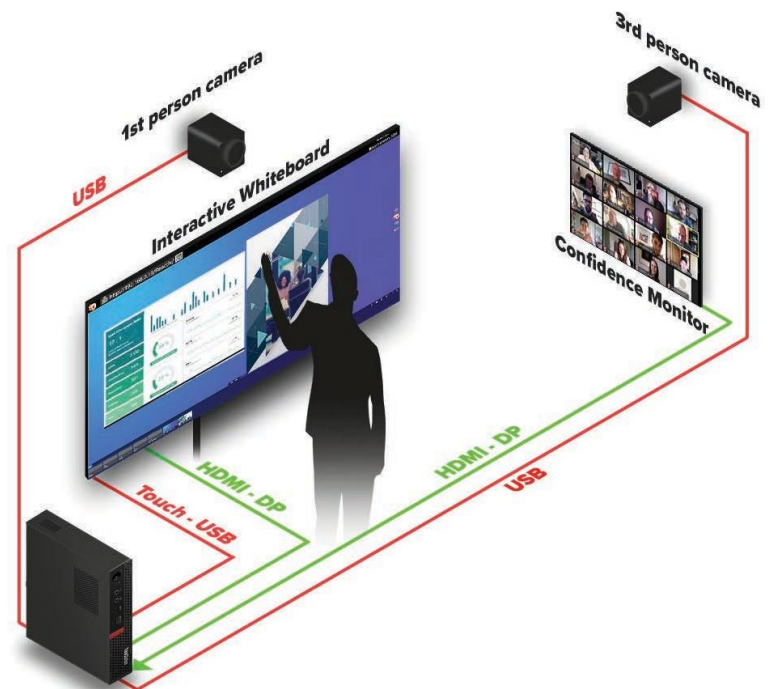

Casos de uso

Esta innovadora solución incorpora el software de Reactiv SUITE, la pizarra interactiva, equipo de alta fidelidad A/V y cámaras principales (pizarra) y terceras (habitación) de alto rendimiento para capturar al presentador desde diferentes ángulos.

Incorpora un monitor externo que muestra a todos los participantes remotos.

STUDIO Corporativo

La solución si tus clientes se encuentran lejos.

Múltiples cámaras pueden usarse para crear un estudio. Usa la perspectiva de primera persona al manipular contenido y cambia a tercera persona para interactuar con la audiencia y darles la experiencia de estar en la misma sala.

Usar una Pizarra Interactiva como un dispositivo de entrada permite dar presentaciones profesionales mientras aprovechas la experiencia de escribir y dibujar en papel pero de manera digital. El monitor permite a los presentadores enfocarse en su audiencia.

Esta solución incluye:

- Pizarra Interactiva con PC
- Monitor
- Cámara en primera persona
- Cámara en tercera persona

STUDIO En casa

La solución si no puedes ir a la oficina o no puedes viajar donde el cliente.

La solución efectiva y asequible que utiliza tu laptop como monitor e integra la cámara web como cámara en tercera persona. Simplifica la implementación TI al aprovechar tu propio hardware.

Esta solución incluye:

- Pizarra Interactiva
- Cámara en primera persona
- Soporte para laptop